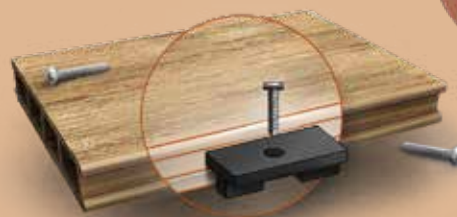

La tecnología, la sustentabilidad y la innovación son nuestra razón de ser.

Deck

Deck perimetral

Fórmula sustentable

58% + **37%**

Cáscara de café

Plástico reciclado

Características técnicas

- Fácil de instalar (Sistema de tornillos ocultos)
- Medidas: 14 cm x 2.40 m x 2.5 cm
- Peso: 16kg/m²
- Variedad de colores disponibles (varia según la temporada)

*Sistema de tornillos ocultos

Siding

Con RWOOD encontrarás productos libres de mantenimiento, no se astillan, ni se pudren, agrietan o deforman.